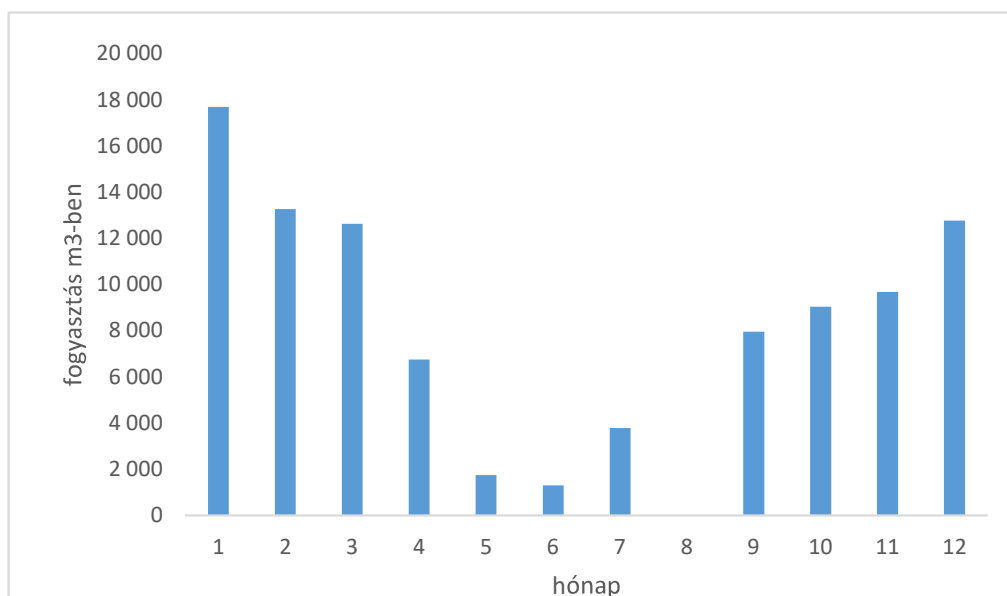

Energetikai szakreferensi jelentés 2020. évi energia felhasználásról

a 122/2015. (V.26.) Kormányrendelet 7/A.§(2) bekezdés e) pontja szerint

Gazdálkodó szervezet:

Jászberényi Vagyonkezelő és Városüzemeltető Nonprofit Zrt

Székhely: Jászberény, Margit-sziget 1.

Éves energiafelhasználás a Zrt telephelyein:

Földgáz fogyasztás:

Vizsgált időszak	Mennyiség (em3)	Költség (eFt)
2020. év	94,358	12.383,156

Villamos energia fogyasztás:

Vizsgált időszak	Mennyiség (MWh)	Költség (eFt)
2020. év	761,558	31.021,131

Földgáz fogyasztás havi alakulása 2020. évben